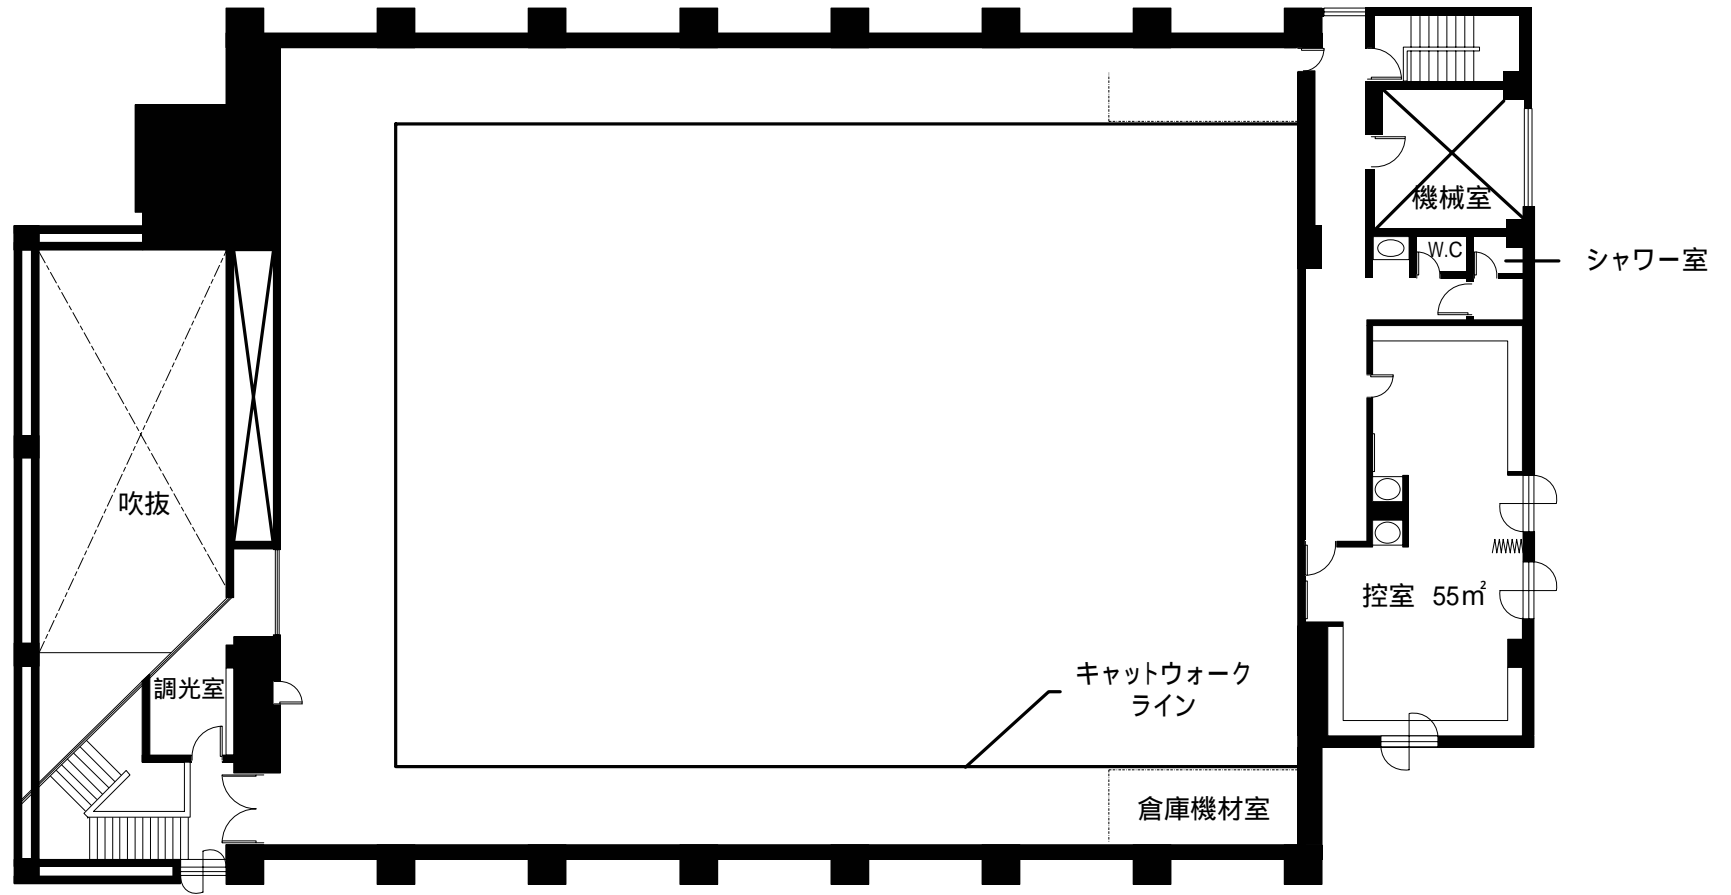

サッポロファクトリーホール
1F 平面図

件名	会期	縮小	作成日	作成者
		1:200(A4時)		サッポロファクトリーホール

サッポロファクトリーホール
2F 平面図

件名	会期	縮小	作成日	作成者
		1:200(A4時)		サッポロファクトリーホール