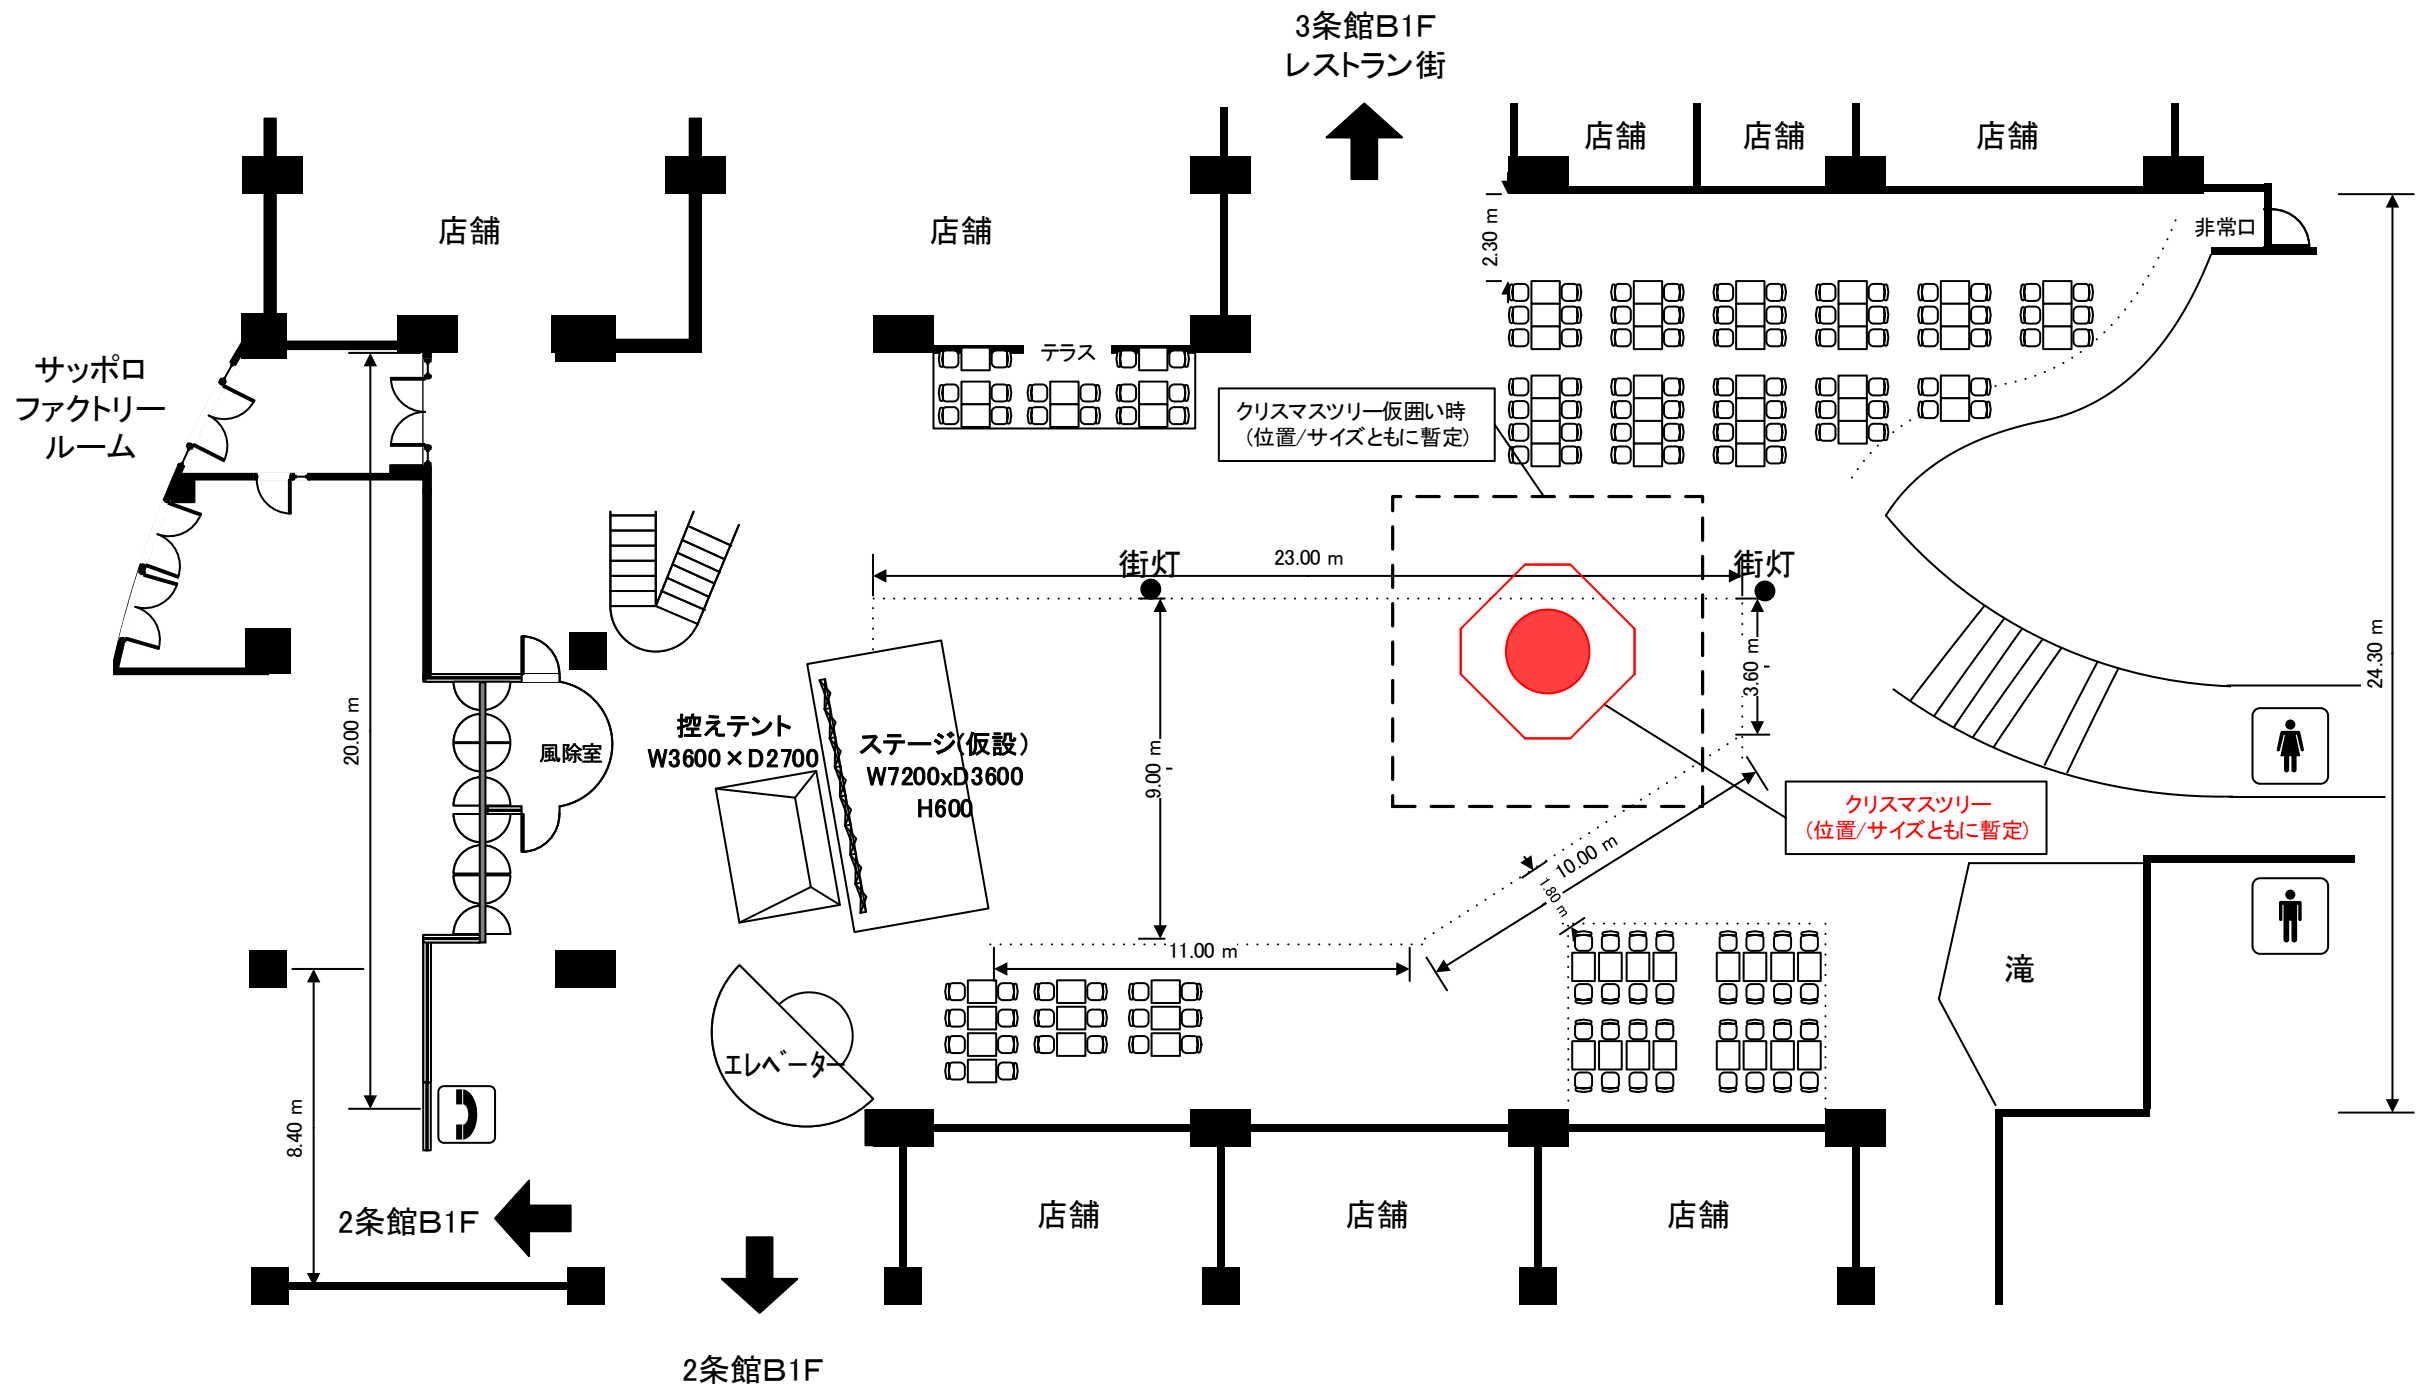

サッポロファクトリー アトリウム	件名	会期	縮小	作成日	作成者
			1:200(B4)		サッポロファクトリーホール

サッポロファクトリー アトリウム	件名	会期	縮小	作成日	作成者
			1:200(B4)		サッポロファクトリーホール