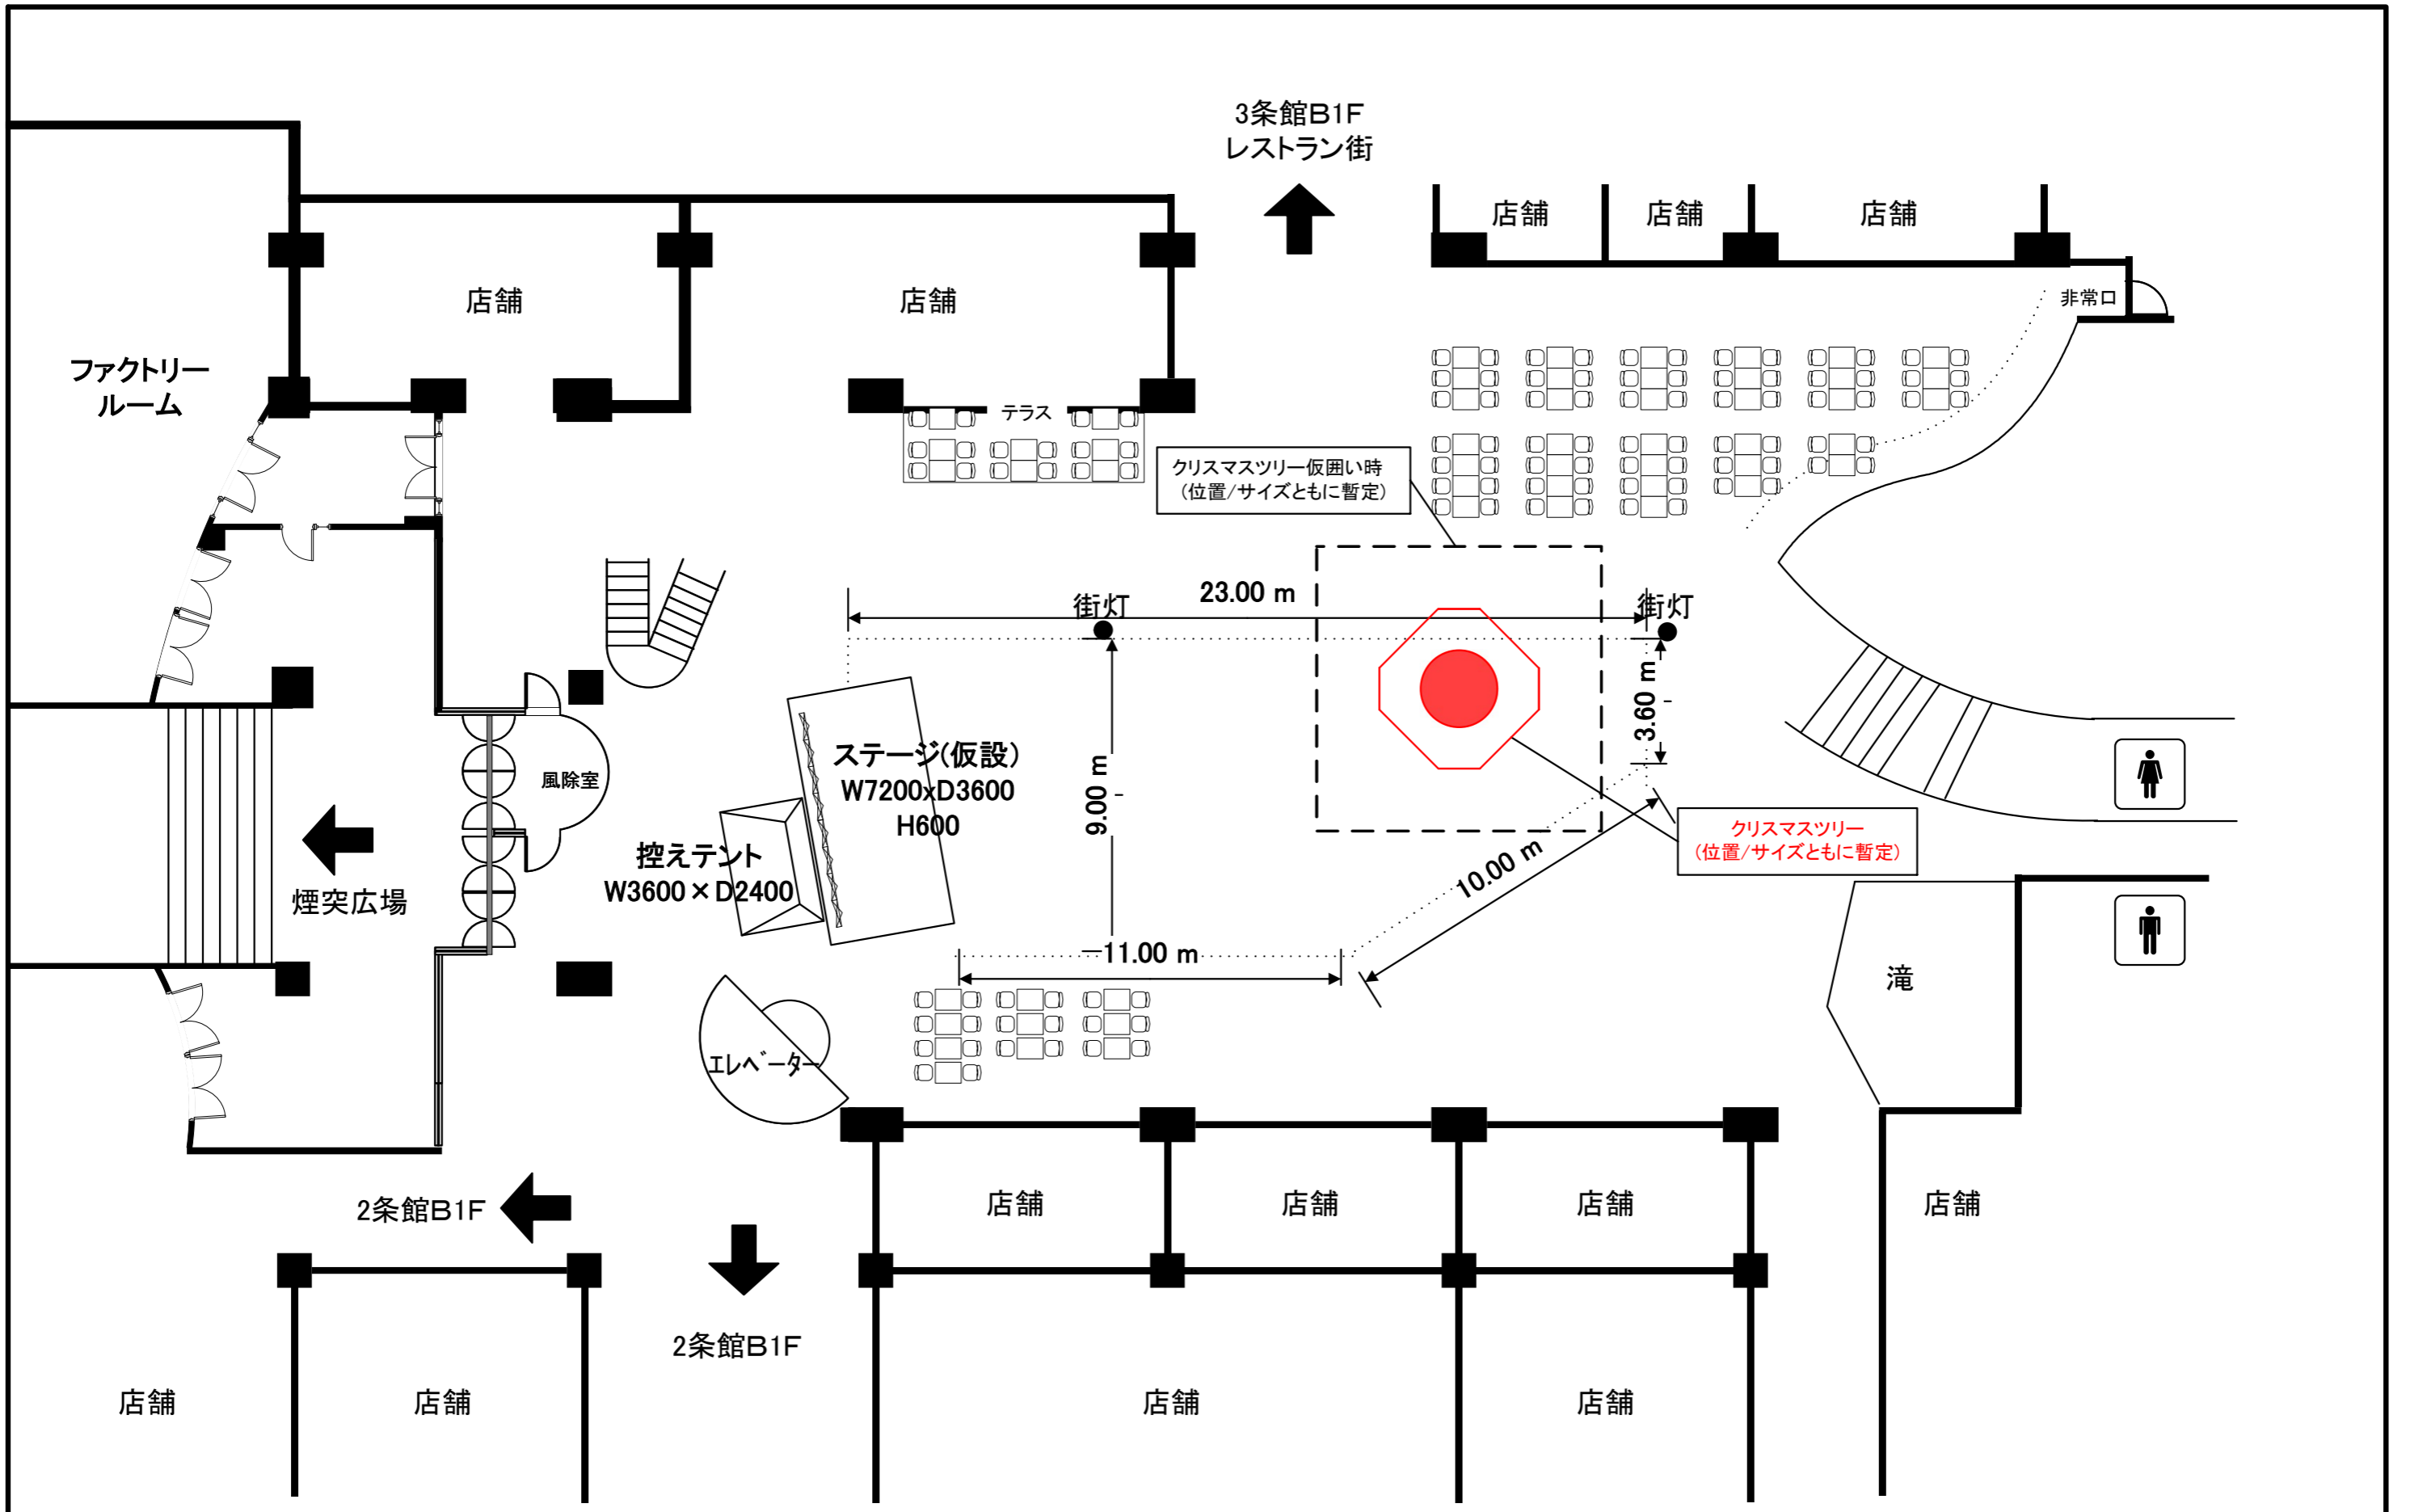

サッポロファクトリー
アトリウム(B1F)

件名

会期

縮小

作成日

作成者

1:200(B4)

サッポロファクトリーホール