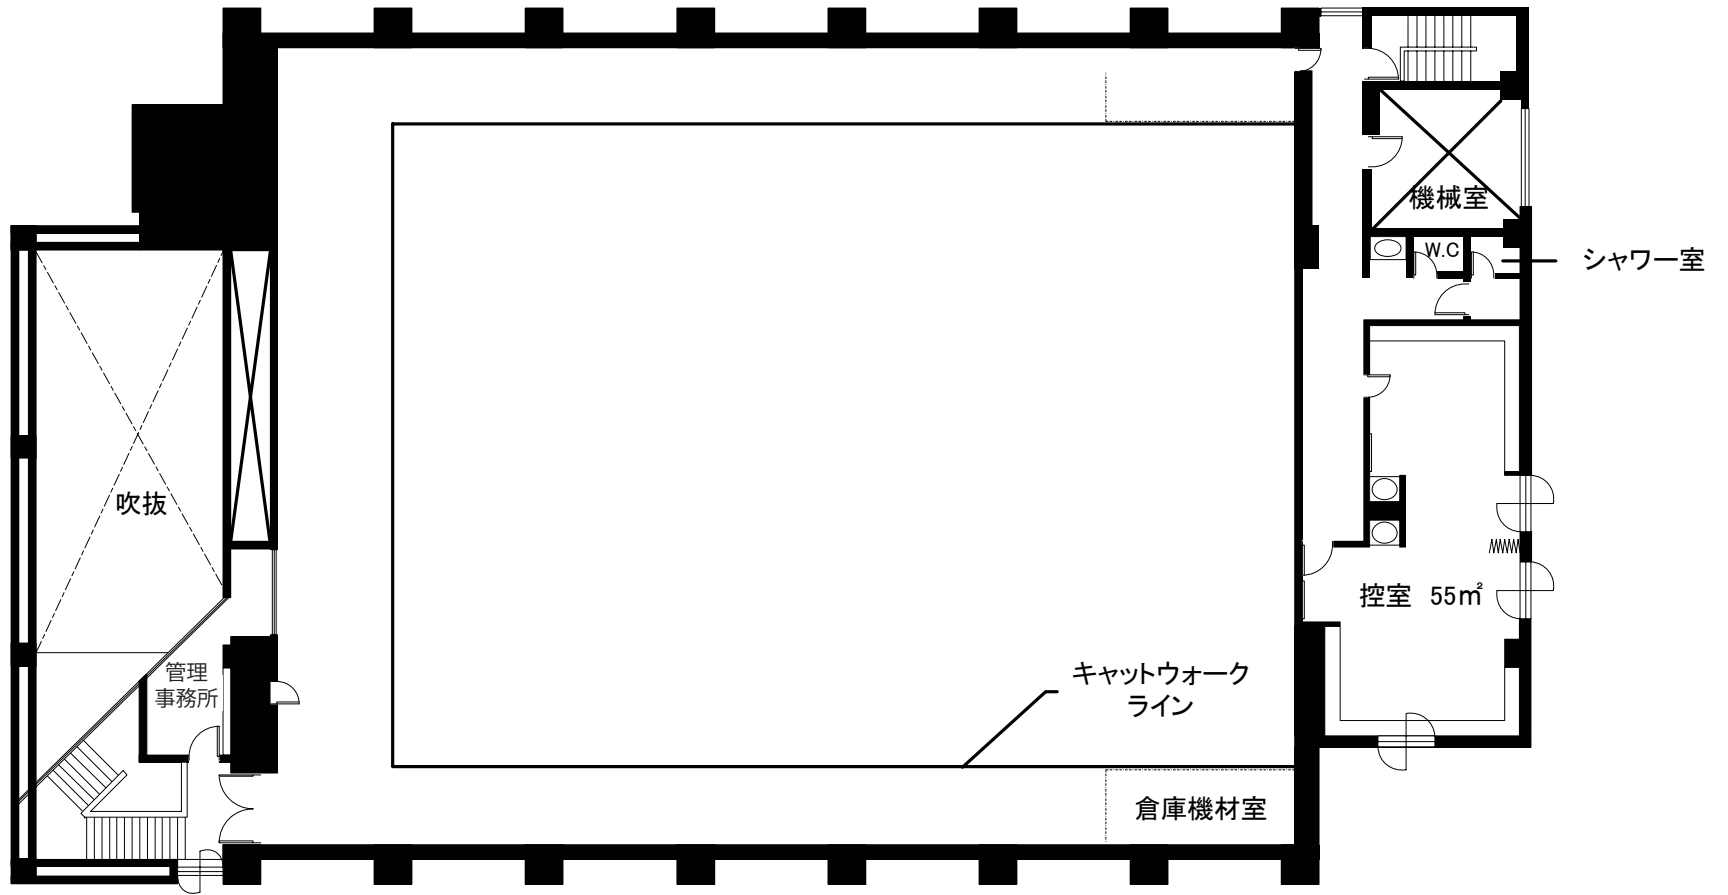

サッポロファクトリーホール
1F 平面図

件名	会期	縮小	作成日	作成者
		1:200(A4時)		サッポロファクトリーホール

サッポロファクトリーホール
2F 平面図

件名	会期	縮小	作成日	作成者
		1:200(A4時)		サッポロファクトリーホール